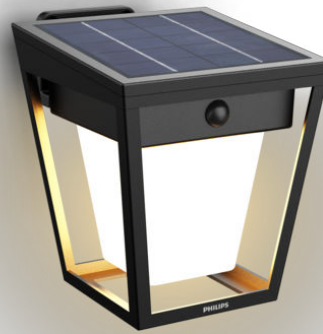

PHILIPS

Wandleuchten
Nissa, 1,8 W

Ultra-effizientes
Solarsystem

3.000 K

Schwarz

Sensor;Solar;Wasserbeständig

8720169362086

Langlebige Solar- Gartenleuchten für jede Jahreszeit

Philips hat eine ultraeffiziente LED-Solar-Außenleuchte entwickelt. Mithilfe neuer Technologien reduziert sie CO₂-Emissionen, Materialverschwendung und den Energieverbrauch. Mit ihrer beeindruckenden Lebensdauer von 50.000 Stunden Nutzlebenszeit hält sie mehr als 5-mal länger als die entsprechenden Modelle der Philips LED Außenbeleuchtung. Genau das, was wir für einen nachhaltigeren Planeten benötigen.

- IP44 – wetterfest

8720169362086

Besondere Eigenschaften

- Lampe mit dualer Helligkeit

Hochwertiges Licht

- Helles, weißes Licht 3000 K

Besonderheiten

Keine Verkabelung erforderlich

Die Stromversorgung der Leuchte erfolgt ausschließlich mit Solarenergie. Sie muss nicht verkabelt werden, daher kannst Du diese Leuchte einfach überall in Deinem Garten oder anderen Außenbereichen positionieren und an anderer Stelle neu positionieren.