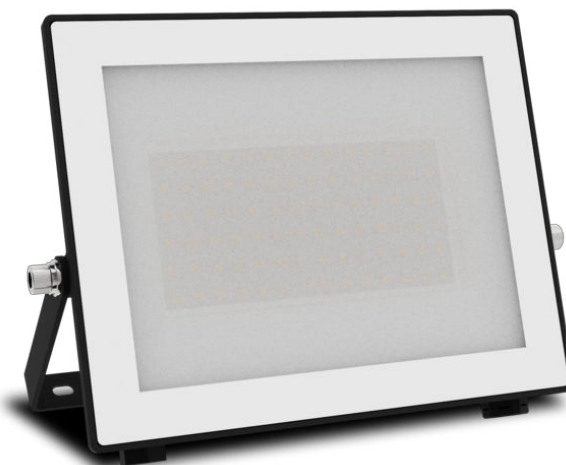

PHILIPS

Wandleuchten Lois,
50 W

Außenleuchten

5000 K

Schwarz

Wasserbeständig

8720169365162

Leistungsstarkes Licht, dauerhafte Qualität

Philips Lois Flutlichter für den Außenbereich sorgen dank ihres robusten und langlebigen Leuchtendesigns für eine leistungsstarke Beleuchtung für Deinen Garten.

Benutzerfreundlich

- Eine große Bandbreite an Anwendungen

Qualitativ hochwertiges Aluminium und echtes Glas

Diese Philips Leuchte wurde speziell für Außenbereiche entwickelt. Sie ist äußerst robust und langlebig und beleuchtet so Deinen Garten Nacht für Nacht. Sie besteht aus qualitativ hochwertigem Spritzguss-Aluminium und echtem Glas.

Hohe Lichtleistung

Erhelle Dein Zuhause mit hoher Lichtqualität

Daten

Design und Materialausführung

- Farbe: Schwarz
- Material: Metall

Nutzlebensdauer

- Nennlebensdauer: 15.000

Umweltschutz