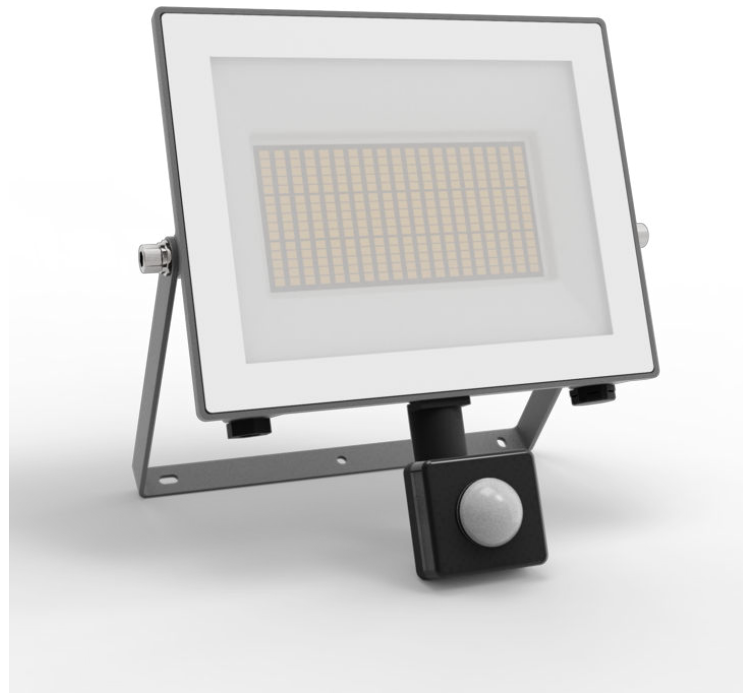

PHILIPS

Wandleuchten Lois,
24 W

Ultraeffizient

5000 K

Anthrazit

Wasserbeständig

8720169365445

Unsere bisher energieeffizientesten LED-Leuchten

Mit ihrer bahnbrechenden neuen Technologie reduzieren die Flutlichter Philips Lois Ultra Efficient für den Außenbereich sowohl CO₂-Emissionen als auch Materialverschwendung und Energieverbrauch. Dank ihrer erstaunlichen Nutzlebenszeit von 50.000 Stunden halten diese Leuchten mehr als doppelt so lang wie die entsprechenden Modelle der Philips LED Außenbeleuchtung. Zudem verbrauchen sie 50 % weniger Energie – genau das Richtige für einen nachhaltigeren Planeten.

IP44 – wetterfest

Diese Außenleuchte von Philips wurde speziell für feuchte Außenumgebungen entwickelt. Sie wurde streng auf Wasserfestigkeit getestet. Die Schutzart IP44 besagt, dass sie für den Schutz gegen das Eindringen von Staub und Spritzwasser zertifiziert wurde. Daher eignet sie sich perfekt für den allgemeinen Einsatz im Freien.

Zusatzfunktion/Zubehör im Lieferumfang enthalten

- Schwenkbarer Spotkopf: Einstellbar – aufsteigend-absteigend
- Staubfrei rostfrei: Ja
- Nach oben und unten gerichteter Lichtstrahl: Nein
- Tag-und-Nacht-Sensor: Ja
- Vollständig witterungsbeständig: Ja
- LED integriert: Ja
- Bewegungssensor: Nein
- Solarenergie: Nein
- Herzstück: Nein