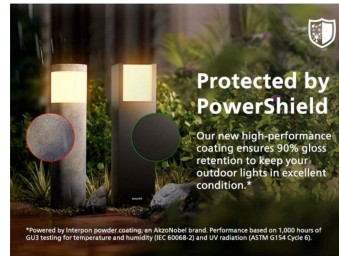

Nachhaltige Lichtlösungen

- Lange Nutzlebensdauer von bis zu 50.000 Stunden
- Ultra Effizient

Hochwertige Qualität

- Langlebiges Design mit PowerShield Beschichtung

Für den Außenbereich

- IP44 – wetterfest

Ultra Effizient

Diese Lampe verbraucht mindestens 50 % weniger Energie als gleichwertige Standard-LED-Leuchten von Philips.

Robustes Design

Geschützt durch PowerShield Um Deine Außenleuchten in hervorragendem Zustand zu halten, verwenden wir eine Hochleistungs-Pulverbeschichtung von Interpon, einer Marke von AkzoNobel. Sie ist widerstandsfähiger als herkömmliche Lacke und schützt vor Ausbleichen, Kratzern, Dellen und Rost für lang anhaltende Schönheit und Leistung.