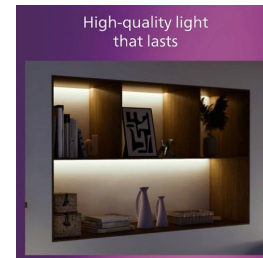

Material aus hochwertigem Metall

Langlebiges und attraktives Material aus Metall für eine robuste Oberfläche.

Daten

Lampeneigenschaften

- Verwendungszweck: Innenbeleuchtung

Design und Materialausführung

- Farbe: Schwarz
- Material: Metall

Umweltschutz

- Entsorgung des Produkts: Entsorge das Produkt am Ende seiner (wirtschaftlichen) Nutzlebensdauer gemäß den örtlichen Vorschriften und nicht im normalen Hausmüll. Durch die korrekte Entsorgung Deines Produkts werden Umwelt und Menschen vor möglichen negativen Folgen geschützt.

Zusatzfunktion/Zubehör im Lieferumfang enthalten

- Schwenkbarer Spotkopf: Einstellbar – aufsteigend-absteigend
- Batterien im Lieferumfang enthalten: Nein
- Über Fernbedienung dimmbar: Nein
- LED integriert: Nein
- Fernbedienung im Lieferumfang enthalten: Nein

Lichteigenschaften

- Aufwärmzeit bis 60 % Licht: <2