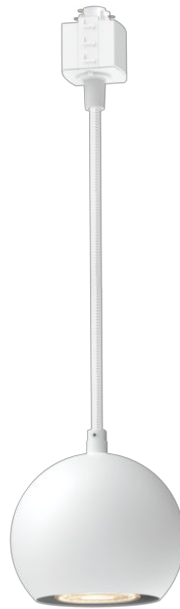

PHILIPS

Colby
Schienenleuchte

Schienenleuchten

Ohne Leuchtmittel

Weiß

8721103040053

Entwickelt für mühelose Installation und endlos viele Verbindungen.

Mit dem Hochspannungsschienensystem Philips EasyLink kannst Du die Lichter, die Du haben möchtest, an beliebigen Orten an der Decke installieren. An einer einzigen Schiene kannst Du mühelos eine Reihe verschiedener Lampen und Leuchten hinzufügen und entfernen, ohne dass zusätzliche Stromquellen benötigt werden. Mit ihrem schlanken Design fügt sie sich in Deine Einrichtung ein.

Material und Oberfläche

- Material aus hochwertigem Metall

Besonderheiten

Lampen und Leuchten einfach hinzufügen und entfernen

Konfiguriere Deine Beleuchtung ganz einfach neu! Ohne den Austausch von Schienen oder zusätzliche Verdrahtung. Dank des in die Schiene integrierten Erdungskabels kannst Du jede kompatible Schienenleuchte vom Typ H mit 3 Leitern sicher selbst hinzufügen, indem Du sie einfach bis zum Einrasten an Ort und Stelle eindrehst.

Höhenverstellbar

Diese Philips Leuchte wird mit langen Kabeln geliefert. So bekommst Du maximale Flexibilität bei der Installation. Stelle die für Dich perfekte Höhe ein.

Unendlich viele Anpassungsmöglichkeiten

Material aus hochwertigem Metall

Langlebiges und attraktives Material aus Metall für eine robuste Oberfläche.

Daten

General

- Farbe des Kabels: weiß

Lampeneigenschaften

- Verwendungszweck: Innenbeleuchtung

Design und Materialausführung