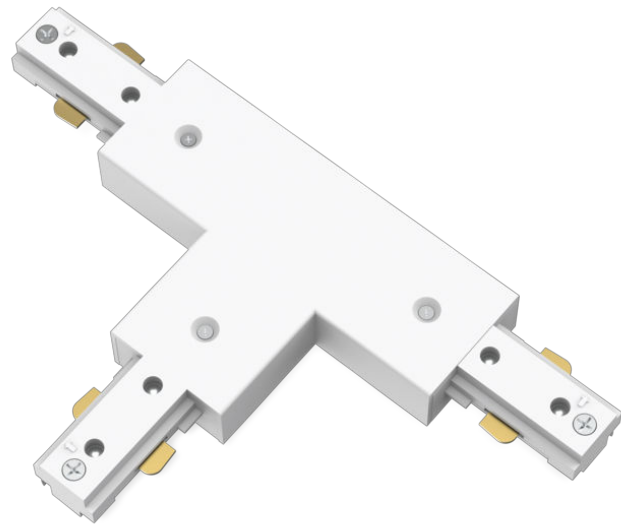

PHILIPS

T-Verbinder für
Schienenleuchten

Schienenleuchten

Zubehör

Weiß

8721103040473

Entwickelt für mühelose Installation und endlos viele Verbindungen.

Mit dem Hochspannungsschienensystem Philips EasyLink kannst Du die Lichter, die Du haben möchtest, an beliebigen Orten an der Decke installieren. An einer einzigen Schiene kannst Du mühelos eine Reihe verschiedener Lampen und Leuchten hinzufügen und entfernen, ohne dass zusätzliche Stromquellen benötigt werden. Mit ihrem schlanken Design fügt sie sich in Deine Einrichtung ein.

Besonderheiten

Für alle Räume geeignet

Funktional und gleichzeitig elegant – dieser Philips Spot verschönert jeden Raum in Deinem Zuhause.

Unendlich viele Anpassungsmöglichkeiten

Du wirst staunen, wie vielseitig diese verlängerbare Schienenbeleuchtung ist. Wähle die Schienenlänge, die Stromversorgung und die für Dich am besten passenden Leuchten aus! Du hast die Wahl aus einer großen Palette verschiedener Leuchten.

Schlankes und stilvolles Design

Dank ihres mit gerade einmal 17 mm schmalen Designs passen die Schienen hervorragend in jeden Raum und zu jeder Art von Mobiliar und Stil. Sie sind die perfekte Wahl für fast jede Einrichtung.

- Lampenstrom: 8000 mA

Produktabmessungen und -gewicht

- Nettogewicht: 0,124 kg
- Gesamte Höhe: 17 mm
- Gesamte Länge: 179 mm
- Gesamte Breite: 107 mm

Service

- Garantie: 3 Jahr(e)

Technische Daten

- Lichttechnologie: Nicht anwendbar
- Netzstrom: AC 220–240
- Leuchte dimmbar: Nein
- IP-Code: IP20
- Schutzklasse: Klasse I