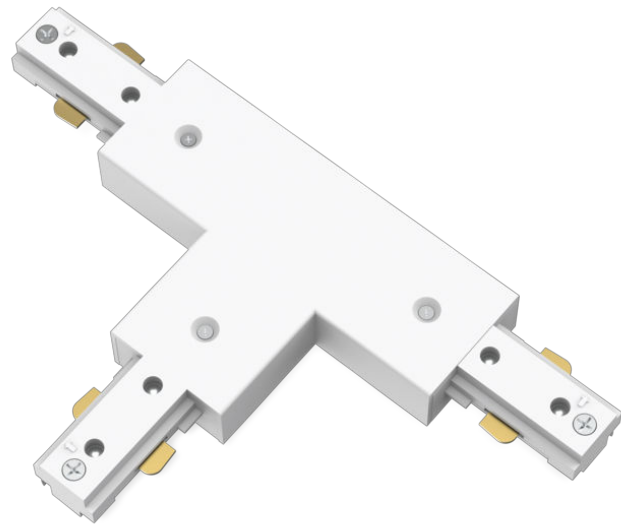

PHILIPS

T-Verbinder für
Schienenleuchten

Schienenleuchten

Zubehör

Weiß

8721103040473

Entwickelt für mühelose Installation und endlos viele Verbindungen.

Mit dem Hochspannungsschienensystem Philips EasyLink kannst Du die Lichter, die Du haben möchtest, an beliebigen Orten an der Decke installieren. An einer einzigen Schiene kannst Du mühelos eine Reihe verschiedener Lampen und Leuchten hinzufügen und entfernen, ohne dass zusätzliche Stromquellen benötigt werden. Mit ihrem schlanken Design fügt sie sich in Deine Einrichtung ein.

Besonderheiten

Für alle Räume geeignet

Funktional und gleichzeitig elegant – dieser Philips Spot verschönert jeden Raum in Deinem Zuhause.

Unendlich viele Anpassungsmöglichkeiten

Du wirst staunen, wie vielseitig diese verlängerbare Schienenbeleuchtung ist. Wähle die Schienenlänge, die Stromversorgung und die für Dich am besten passenden Leuchten aus! Du hast die Wahl aus einer großen Palette verschiedener Leuchten.

Schlankes und stilvolles Design

Dank ihres mit gerade einmal 17 mm schmalen Designs passen die Schienen hervorragend in jeden Raum und zu jeder Art von Mobiliar und Stil. Sie sind die perfekte Wahl für fast jede Einrichtung.

- Lampenstrom: 8000 mA

Produktabmessungen und -gewicht

- Nettogewicht: 0,124 kg
- Gesamte Höhe: 20 mm
- Gesamte Länge: 180 mm
- Gesamte Breite: 110 mm

Service

- Garantie: 3 Jahr(e)

Technische Daten

- Lichttechnologie: Nicht anwendbar
- Netzstrom: AC 220–240
- Leuchte dimmbar: Nein
- IP-Code: IP20 | Zugangsgeschützt (Finger)
- Schutzklasse: Klasse I