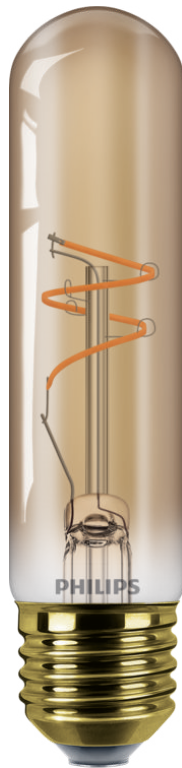

PHILIPS

Filament-Lampe
Amber 25 W T30 E27

LED

1800K

270 lm

15000 Std.

Dimmfunktion

8721103049070

Gestalte Dein Zuhause mit natürlichem Licht

Dieses Leuchtmittel ist sowohl dekorativ als auch funktional und hat ein elegantes, klassisches Design mit einem sichtbaren Spiralfaden und bietet helle, natürliche Beleuchtung mit ausgezeichneter Farbwiedergabe. Fang gleich an Energie zu sparen mit einer Lampe, die 15.000 Stunden hält.

- Klassische Glas-LED

Lampen im Vintage-Stil mit Spiralfühfaden

- Diese Lampe im Vintage-Stil mit sichtbarem, spiralförmigem Glühfaden vereint Schönheit mit Leistung. Die Lampe bringt Stil und Eleganz in jeden Raum, egal ob das Licht ein- oder ausgeschaltet ist.

8721103049070

Leistungsstarke, schmale Filament-Lampe mit spiralförmigem Glühfaden

- Der feine, spiralförmige Glühfaden verleiht der Lampe einen besonderen ästhetischen Reiz. Sie erzeugt eine warme und einladende Atmosphäre mit weichem und natürlichem Licht bei einer hervorragenden Farbwiedergabe von CRI 90.