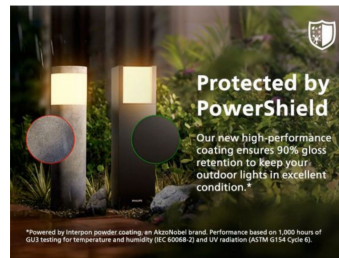

Robustes Design

Geschützt durch PowerShield Um Deine Außenleuchten in hervorragendem Zustand zu halten, verwenden wir eine Hochleistungs-Pulverbeschichtung von Interpon, einer Marke von AkzoNobel. Sie ist widerstandsfähiger als herkömmliche Lacke und schützt vor Ausbleichen, Kratzern, Dellen und Rost für lang anhaltende Schönheit und Leistung.