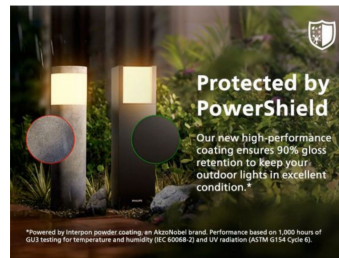

Die Philips Zyra LED-Wandleuchte für den Außenbereich in Anthrazitgrau besteht aus langlebigem Aluminiumdruckguss. Das Design bietet eine Lichtverteilung in zwei Richtungen zur Beleuchtung Deiner Wand mit viel diffusem, hellem Licht. Mit ihrer bahnbrechenden neuen Technologie reduzieren diese ultraeffizienten Außenleuchten sowohl CO₂-Emissionen als auch Materialverschwendung und Energieverbrauch.

Nachhaltige Lichtlösungen

- Lange Nutzlebensdauer von bis zu 50.000 Stunden
- Ultra Effizient

Hochwertige Qualität

- Langlebiges Design mit PowerShield Beschichtung

Für den Außenbereich

- IP44 – wetterfest

Ultra Effizient

Diese Lampe verbraucht mindestens 50 % weniger Energie als gleichwertige Standard-LED-Leuchten von Philips.

Robustes Design

Geschützt durch PowerShield Um Deine Außenleuchten in hervorragendem Zustand zu halten, verwenden wir eine Hochleistungs-Pulverbeschichtung von Interpon, einer Marke von AkzoNobel. Sie ist widerstandsfähiger als herkömmliche Lacke und schützt vor Ausbleichen, Kratzern, Dellen und Rost für lang anhaltende Schönheit und Leistung.