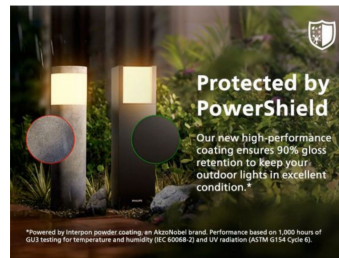

Nachhaltige Lichtlösungen

- Lange Nutzlebensdauer von bis zu 50.000 Stunden
- Ultra Effizient

Hochwertige Qualität

- Langlebiges Design mit PowerShield Beschichtung

Für den Außenbereich

- IP44 – wetterfest

Ultra Effizient

Diese Lampe verbraucht mindestens 50 % weniger Energie als gleichwertige Standard-LED-Leuchten von Philips.

Robustes Design

Geschützt durch PowerShield Um Deine Außenleuchten in hervorragendem Zustand zu halten, verwenden wir eine Hochleistungs-Pulverbeschichtung von Interpon, einer Marke von AkzoNobel. Sie ist widerstandsfähiger als herkömmliche Lacke und schützt vor Ausbleichen, Kratzern, Dellen und Rost für lang anhaltende Schönheit und Leistung.