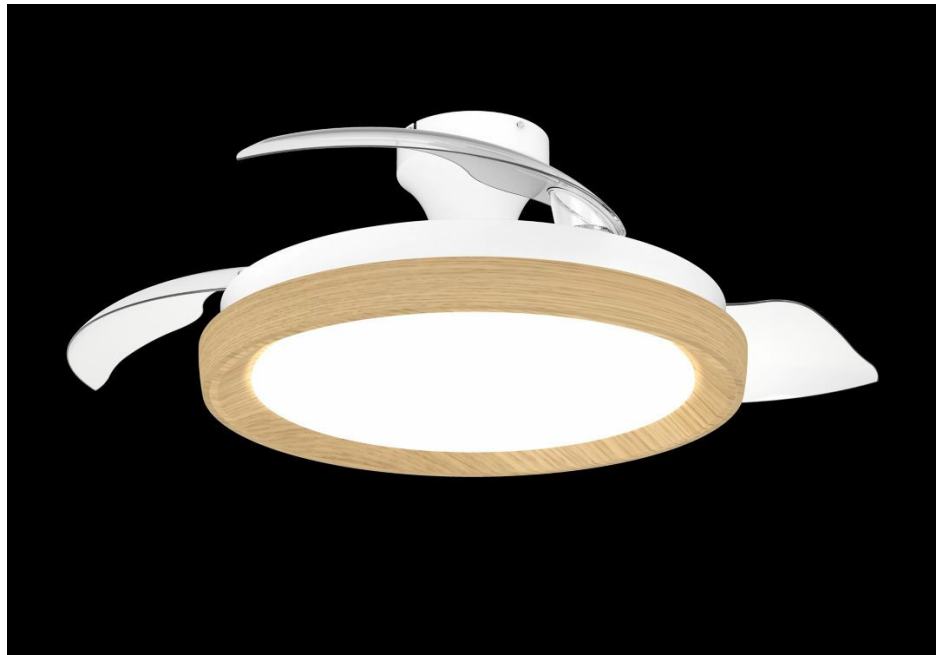

PHILIPS

Bliss Deckenventilator
mit Beleuchtung

Deckenventilator mit
Beleuchtung

2700/6500 K

Holz

Dimmbar; Fernbedienung; einstellbares Weiß

8721103128294

Deckenventilator mit einziehbaren Flügeln und mit dimmbarer und einstellbarer LED-Beleuchtung

Der Philips Bliss Deckenventilator mit einziehbaren Flügeln und LED-Beleuchtung sorgt den ganzen Tag und das ganze Jahr über für helle, komfortable und stilvolle Innenräume. Mit einem optimierten aerodynamischen Design der Ventilatorflügel, einem starken Luftvolumen und zwei Luftstromrichtungen bietet unser Deckenventilator gleichbleibende Leistung, kühlt im Sommer schnell und sorgt im Winter für eine effektive Luftumwälzung. Der flüsterleise Motor wird Deinen Schlaf und Deine Konzentration nicht stören, während die stabile Deckenhalterung und die perfekt ausbalancierten Ventilatorflügel Vibrationen minimieren. Das Licht selbst bietet die hohe Lichtqualität und Anpassungsfähigkeit, die Du von Philips gewohnt bist. Kreiere das perfekte Ambiente für jeden Moment mit sanftem Dimmen (bis herab zu 5 %) und dem einstellbaren Weißlicht von Warmweiß (3000 K) bis zu Tageslichtweiß (6500 K). Mit unserer verbesserten RF-basierten Fernbedienung kannst Du Deinen Deckenventilator mit LED-