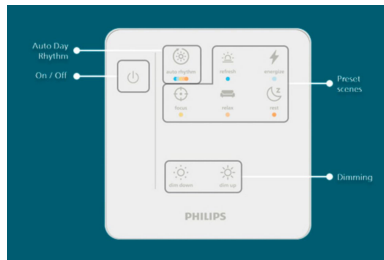

Auto Day Rhythm passt Helligkeit und Farbton automatisch an den natürlichen Rhythmus des Tageslichts an

Natürliche Tageslichtqualität

Die integrierte BioUp-Engine liefert tagsüber blaues Licht für höhere Aufmerksamkeit und abends warmes Licht zur Entspannung

Licht, das zu Deinen Aktivitäten passt

Fünf vom Tageslicht inspirierte Presets, von hellem Licht zur Konzentration bis zu gemüthlicher Entspannungsatmosphäre

Einfache Installation und Steuerung (ohne VitaUp-Zeichen auf der Fernbedienung)