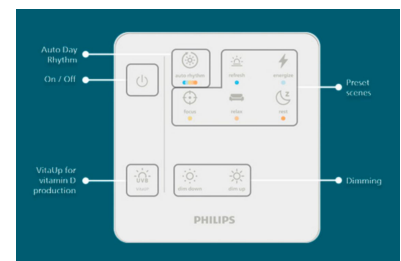

Einfache Installation und Steuerung

Einfache und unkomplizierte Installation ohne spezielle Werkzeuge oder Verfahren; intuitive Fernbedienung enthalten

Daten

Lampeneigenschaften

- Verwendungszweck: Innenbeleuchtung
- Dimmbar: Ja

Design und Materialausführung

- Farbe: Weiß
- Material: Metall, Kunststoff

Nutzlebensdauer

- Anzahl der Schaltzyklen: 50.000
- Nennlebensdauer: 25.000