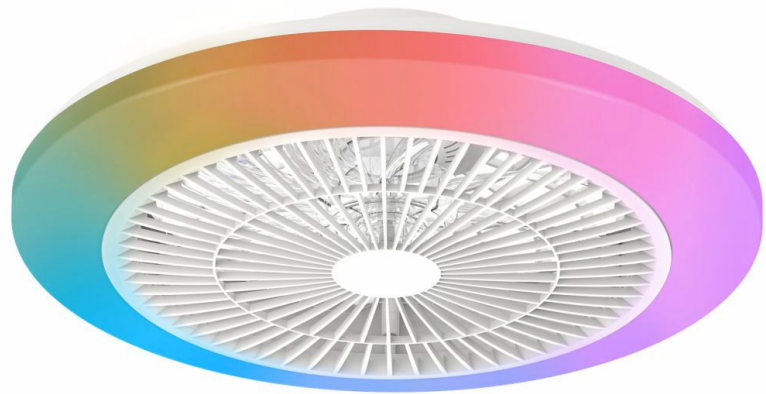

# PHILIPS

Amigo Deckenventilator mit  
Beleuchtung 40 W  
(Ventilator) + 20 W (Leuchte)

Deckenventilator mit  
Beleuchtung

2700–6500 K

Weiß

Dimmbar; Fernbedienung;  
RGB-Farben; einstellbares Weiß

8721103145574

## Robuster Deckenventilator und mit dimmbarer und einstellbarer LED- Beleuchtung

Der Philips Amigo Deckenventilator mit LED-Beleuchtung sorgt den ganzen Tag und das ganze Jahr über für helle, komfortable und farbenfrohe Innenräume. Mit gebogenen Flügeln, die in einem robusten Doppelring-Gehäuse für einen sicheren und zuverlässigen Betrieb eingeschlossen sind, einer maximalen Luftstrommenge von 30 m<sup>3</sup>/min, sechs Ventilatorgeschwindigkeiten und zwei Luftstromrichtungen kühlt unser Deckenventilator im Sommer schnell und wälzt die Luft im Winter effektiv um. Der flüsterleise Motor wird Deinen Schlaf und Deine Konzentration nicht stören, während die stromlinienförmige Flügelform Windgeräusche reduziert. Erstelle die perfekte Ambiente mit neun Farbmodi, darunter sechs dynamische Vollfarbmodi und einstellbares Weißlicht von Warmweiß (2700 K) bis Kaltweiß (6500 K). Mit unserer verbesserten RF-basierten Fernbedienung kannst Du Deinen Deckenventilator mit LED-Beleuchtung ganz einfach von überall in Deinem Zuhause aus