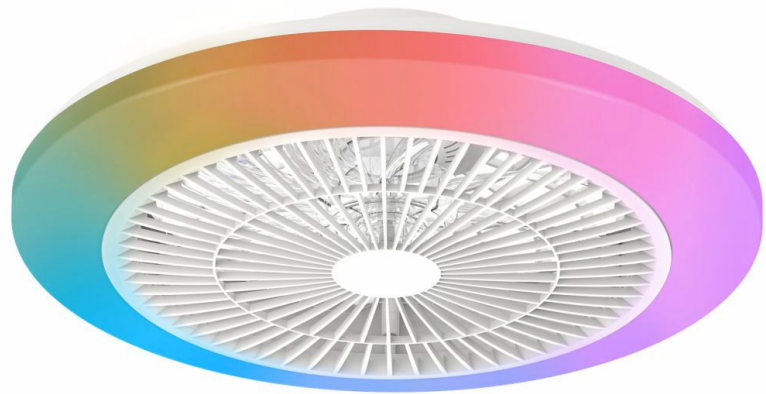

# PHILIPS

Amigo Deckenventilator mit  
Beleuchtung 40 W  
(Ventilator) + 20 W (Leuchte)

Deckenventilator mit  
Beleuchtung

2700–6500 K

Weiß

Dimmbar; Fernbedienung;  
RGB-Farben; einstellbares Weiß

8721103145574

## Robuster Deckenventilator und mit dimmbarer und einstellbarer LED- Beleuchtung

Der Philips Amigo Deckenventilator mit LED-Beleuchtung sorgt den ganzen Tag und das ganze Jahr über für helle, komfortable und farbenfrohe Innenräume. Mit gebogenen Flügeln, die in einem robusten Doppelring-Gehäuse für einen sicheren und zuverlässigen Betrieb eingeschlossen sind, einer maximalen Luftstrommenge von 30 m<sup>3</sup>/min, sechs Ventilatorgeschwindigkeiten und zwei Luftstromrichtungen kühlt unser Deckenventilator im Sommer schnell und wälzt die Luft im Winter effektiv um. Der flüsterleise Motor wird Deinen Schlaf und Deine Konzentration nicht stören, während die stromlinienförmige Flügelform Windgeräusche reduziert. Erstelle die perfekte Ambiente mit neun Farbmodi, darunter sechs dynamische Vollfarbmodi und einstellbares Weißlicht von Warmweiß (2700 K) bis Kaltweiß (6500 K). Mit unserer verbesserten RF-basierten Fernbedienung kannst Du Deinen Deckenventilator mit LED-Beleuchtung ganz einfach von überall in Deinem Zuhause aus

## Farbenreiche und dynamische Lichtszenen

Ändere das Ambiente passend zu all Deinen Aktivitäten – auf Knopfdruck. 9 Farbmodi, darunter 8 dynamische Lightshows und einstellbares Weißlicht von Warmweiß (2700 K) bis zu Kaltweiß (6500 K)