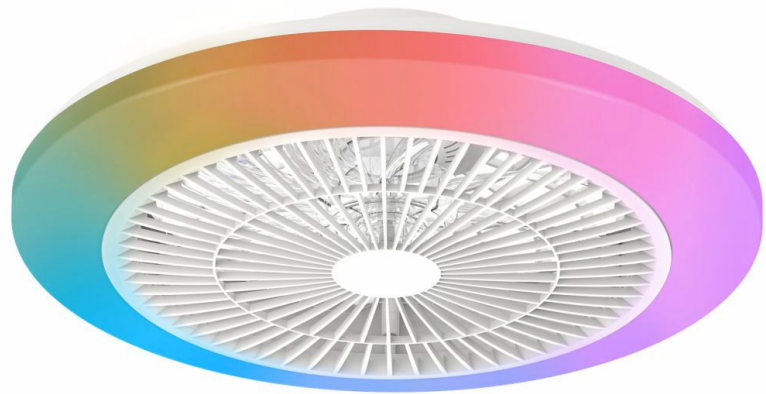

PHILIPS

Amigo Deckenventilator mit
Beleuchtung 40 W
(Ventilator) + 20 W (Leuchte)

Deckenventilator mit
Beleuchtung

2700–6500 K

Weiß

Dimmbar; Fernbedienung;
RGB-Farben; einstellbares Weiß

8721103145710

Robuster Deckenventilator und mit dimmbarer und einstellbarer LED- Beleuchtung

Der Philips Amigo Deckenventilator mit LED-Beleuchtung sorgt den ganzen Tag und das ganze Jahr über für helle, komfortable und farbenfrohe Innenräume. Mit gebogenen Flügeln, die in einem robusten Doppelring-Gehäuse für einen sicheren und zuverlässigen Betrieb eingeschlossen sind, einer maximalen Luftstrommenge von 30 m³/min, sechs Ventilatorgeschwindigkeiten und zwei Luftstromrichtungen kühlt unser Deckenventilator im Sommer schnell und wälzt die Luft im Winter effektiv um. Der flüsterleise Motor wird Deinen Schlaf und Deine Konzentration nicht stören, während die stromlinienförmige Flügelform Windgeräusche reduziert. Erstelle die perfekte Ambiente mit neun Farbmodi, darunter sechs dynamische Vollfarbmodi und einstellbares Weißlicht von Warmweiß (2700 K) bis Kaltweiß (6500 K). Mit unserer verbesserten RF-basierten Fernbedienung kannst Du Deinen Deckenventilator mit LED-Beleuchtung ganz einfach von überall in Deiner Zu Hause aus

Ändere das Ambiente passend zu all Deinen Aktivitäten – auf Knopfdruck. 9 Farbmodi, darunter 8 dynamische Lightshows und einstellbares Weißlicht von Warmweiß (2700 K) bis zu Kaltweiß (6500 K)

Leiser Betrieb