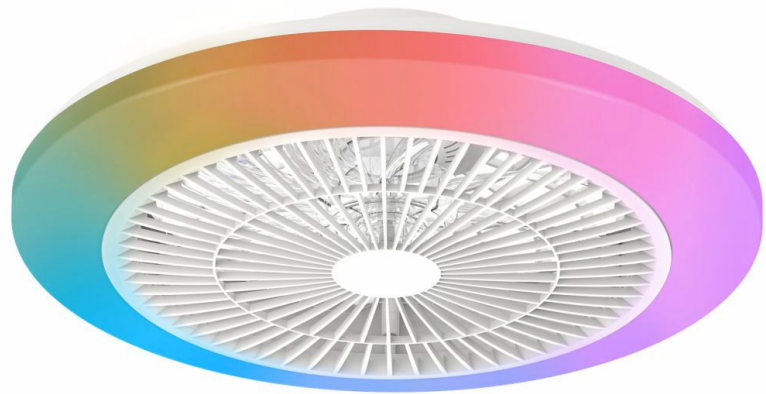

# PHILIPS

Amigo Deckenventilator mit  
Beleuchtung 40 W  
(Ventilator) + 20 W (Leuchte)

Deckenventilator mit  
Beleuchtung

2700–6500 K

Weiß

Dimmbar; Fernbedienung;  
RGB-Farben; einstellbares Weiß

8721103145710

## Robuster Deckenventilator und mit dimmbarer und einstellbarer LED- Beleuchtung

Der Philips Amigo Deckenventilator mit LED-Beleuchtung sorgt den ganzen Tag und das ganze Jahr über für helle, komfortable und farbenfrohe Innenräume. Mit gebogenen Flügeln, die in einem robusten Doppelring-Gehäuse für einen sicheren und zuverlässigen Betrieb eingeschlossen sind, einer maximalen Luftstrommenge von 30 m<sup>3</sup>/min, sechs Ventilatorgeschwindigkeiten und zwei Luftstromrichtungen kühlt unser Deckenventilator im Sommer schnell und wälzt die Luft im Winter effektiv um. Der flüsterleise Motor wird Deinen Schlaf und Deine Konzentration nicht stören, während die stromlinienförmige Flügelform Windgeräusche reduziert. Erstelle das perfekte Ambiente mit neun Farbmodi, darunter sechs dynamische Vollfarbmodi und einstellbares Weißlicht von Warmweiß (2700 K) bis Kaltweiß (6500 K). Mit unserer verbesserten RF-basierten Fernbedienung kannst Du Deinen Deckenventilator mit LED-Beleuchtung ganz einfach von überall in Deinem Zuhause aus