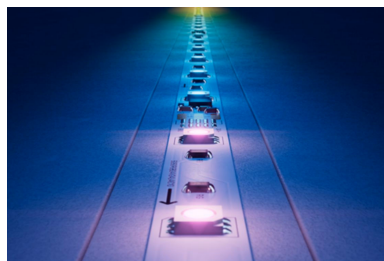

Synchron zur Musik

Spüre den Rhythmus mit Music Sync. Synchronisiere Deine Lichter mühelos mit Deinen Lieblingsliedern, indem Du das Mikrofon Deines Smartphones benutzt.

Leuchtende Farben

Wähle aus Millionen von leuchtenden Farben und erstelle Dein Weißlicht aus, das zu jeder Stimmung passt.

Matter-zertifiziert

Steuere so, wie Du es gerne möchtest – mit Deinem bevorzugten Smart Home Assistant! Kompatibel für die nahtlose Integration mit Alexa, Google Home und Apple Home.

Mehrfarbiges Licht

Dieser Lightstrip kann verschiedene Farben auf einmal erzeugen und erzielt schillernde, mehrfarbige Lichteffekte, wie z. B. bewegliche Regenbögen und farbige Funken.