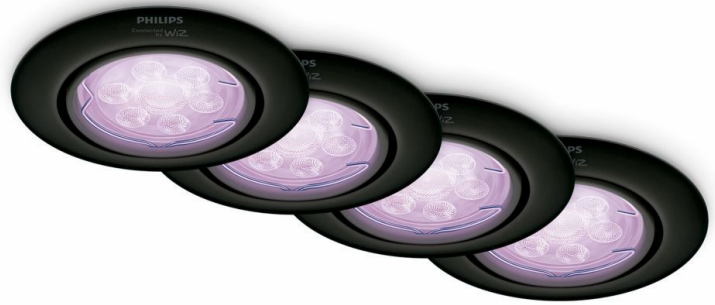

PHILIPS

Smart LED GU10 Kit, Gesamtes Farbspektrum, einstellbares Weiß, Schwarz, 4er-Pack

Smarte LED

Einstellbares weißes und farbiges Licht

Leuchtmittel, Ringfassung und Anschlussstecker enthalten

Kopf neigbar bis 30°

8721103159984

Beleuchte Dein Zuhause

Upgrade für Deine Beleuchtung mit diesem smarten LED-GU10-Kit, mit einstellbarem weißem Licht von warmen, entspannenden Tönen bis hin zu kühleren, die Konzentration fördernden Farbtönen (2200–6500 K) sowie leuchtenden Farben für dekorative und stimmungsvolle Beleuchtung. Dank der stufenlosen Dimmung von voller Helligkeit bis auf 1 % kannst Du jederzeit die perfekte Stimmung erzeugen.

Lebendige und leuchtende Farben

Dekoriere Dein Zuhause und stelle mit hellem Licht in lebendigen Farben die richtige Stimmung für jede Gelegenheit ein.

Daten

Lampeneigenschaften

- Verwendungszweck: Innenbeleuchtung
- Dimmbar: Ja

Design und Materialausführung

- Farbe: Schwarz
- Material: Metall, Kunststoff

Nutzlebensdauer

- Durchschnittliche Lebensdauer (bei 2,7 Stunden/Tag): 15 Jahr
- Lichtstromerhalt: 70%
- Anzahl der Schaltzyklen: 50.000
- Nennlebensdauer: 15.000