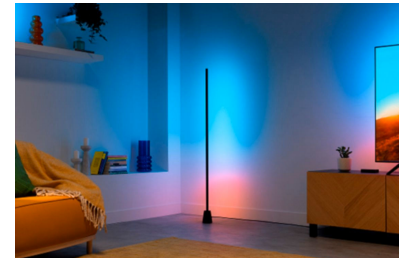

Immersive Beleuchtung

Verwandle Deine Home-Entertainment-Erfahrung, indem Du Deine Lichter mit Musik und Video synchronisierst; Synchronisierungshardware erforderlich.