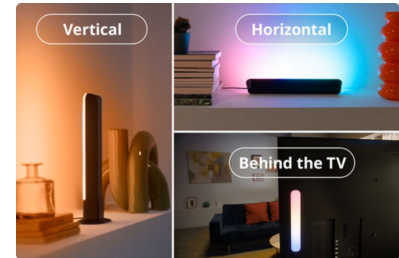

Bringe dynamische mehrfarbige Beleuchtung in Dein Zuhause mit diesen Gradient Lightbars (zwei Stück enthalten). Die RGBIC-Technologie erzeugt lebendige Lichteffekte in mehreren Farben gleichzeitig. Positioniere sie horizontal, vertikal oder hinter Deinem Fernseher/Monitor, um ein perfektes Ambiente zu schaffen. Mit den voreingestellten Modi kannst Du ganz einfach zwischen dynamischen und statischen Lichteinstellungen wechseln. Du kannst Deine Lightbars sogar mit Deinem Fernsehbildschirm synchronisieren (Synchronisierungshardware erforderlich) oder das Licht zum Rhythmus Deiner Lieblingsongs tanzen lassen.

Synchron zur Musik

Spüre den Rhythmus mit Music Sync. Synchronisiere Deine Lichter mühelos mit Deinen Lieblingsliedern, indem Du das Mikrofon Deines Smartphones benutzt.

Matter-zertifiziert

Steuere so, wie Du es gerne möchtest – mit Deinem bevorzugten Smart Home Assistant! Kompatibel für die nahtlose Integration mit Alexa, Google Home und Apple Home.

Glatte Farbverläufe

Beleuchte Wände mit mehreren Farben gleichzeitig, die nahtlos ineinander übergehen, um schöne Lichtverläufe zu erzeugen.

Immersive Beleuchtung

Verwandle Deine Home-Entertainment-Erfahrung, indem Du Deine Lichter mit Musik und Video synchronisierst; Synchronisierungshardware erforderlich.

Mehrere Montageoptionen

Du kannst die Lightbars entweder einfach hinlegen oder die Montagehalterungen verwenden, um sie hinter Deinem Monitor oder neben Deinem Fernseher aufzustellen.

Daten

Lampeneigenschaften