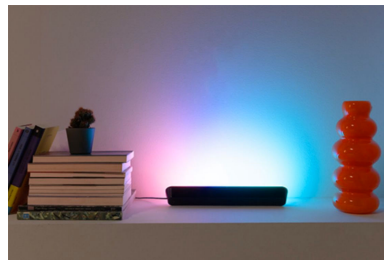

Bringe dynamische mehrfarbige Beleuchtung in Dein Zuhause mit diesen Gradient Lightbars (zwei Stück enthalten). Die RGBIC-Technologie erzeugt lebendige Lichteffekte in mehreren Farben gleichzeitig. Positioniere sie horizontal, vertikal oder hinter Deinem Fernseher/Monitor, um ein perfektes Ambiente zu schaffen. Mit den voreingestellten Modi kannst Du ganz einfach zwischen dynamischen und statischen Lichteinstellungen wechseln. Du kannst Deine Lightbars sogar mit Deinem Fernsehbildschirm synchronisieren (Synchronisierungshardware erforderlich) oder das Licht zum Rhythmus Deiner Lieblingsongs tanzen lassen.

Größenfaktor

- Mehrere Montageoptionen

Besonderheiten

Wirklich einfach einzurichten

1. WiZ APP herunterladen
2. Schalte Dein Licht ein
3. Verbinde Dein Licht mit WLAN

SpaceSense Bewegungserkennung

Verwandle Deine Lichter dank der integrierten SpaceSense Technologie in Bewegungsmelder, die sich automatisch einschalten, wenn Du den Raum betrittst – es sind nur zwei oder mehr Connected by WiZ Lichter bzw. Geräte erforderlich.

Synchron zur Musik

Spüre den Rhythmus mit Music Sync. Synchronisiere Deine Lichter mühelos mit Deinen Lieblingsliedern, indem Du das Mikrofon Deines Smartphones benutzt.

Matter-zertifiziert

Steuere so, wie Du es gerne möchtest – mit Deinem bevorzugten Smart Home Assistant! Kompatibel für die nahtlose Integration mit Alexa, Google Home und Apple Home.

Glatte Farbverläufe

Beleuchte Wände mit mehreren Farben gleichzeitig, die nahtlos ineinander übergehen, um schöne Lichtverläufe zu erzeugen.

Immersive Beleuchtung

Verwandle Deine Home-Entertainment-Erfahrung, indem Du Deine Lichter mit Musik und Video synchronisierst; Synchronisierungshardware erforderlich.