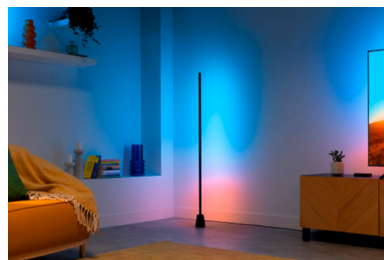

Bringe dynamische mehrfarbige Beleuchtung in Dein Zuhause mit diesen Gradient Lightbars (zwei Stück enthalten). Die RGBIC-Technologie erzeugt lebendige Lichteffekte in mehreren Farben gleichzeitig. Positioniere sie horizontal, vertikal oder hinter Deinem Fernseher/Monitor, um ein perfektes Ambiente zu schaffen. Mit den voreingestellten Modi kannst Du ganz einfach zwischen dynamischen und statischen Lichteinstellungen wechseln. Du kannst Deine Lightbars sogar mit Deinem Fernsehbildschirm synchronisieren (Synchronisierungshardware erforderlich) oder das Licht zum Rhythmus Deiner Lieblingsongs tanzen lassen.

Synchron zur Musik

Spüre den Rhythmus mit Music Sync. Synchronisiere Deine Lichter mühelos mit Deinen Lieblingsliedern, indem Du das Mikrofon Deines Smartphones benutzt.

Matter-zertifiziert

Steuere so, wie Du es gerne möchtest – mit Deinem bevorzugten Smart Home Assistant! Kompatibel für die nahtlose Integration mit Alexa, Google Home und Apple Home.

Glatte Farbverläufe

Beleuchte Wände mit mehreren Farben gleichzeitig, die nahtlos ineinander übergehen, um schöne Lichtverläufe zu erzeugen.

Immersive Beleuchtung

Verwandle Deine Home-Entertainment-Erfahrung, indem Du Deine Lichter mit Musik und Video synchronisierst; Synchronisierungshardware erforderlich.