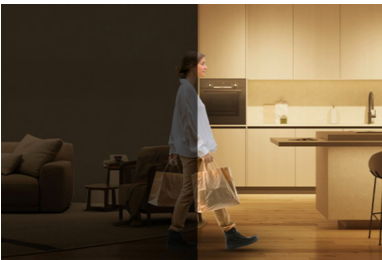

Verwandle Deinen Raum mit dieser Gradient-Stehleuchte mit Farbverlauf. Die RGBIC-Technologie erzeugt lebendige Lichteffekte in mehreren Farben gleichzeitig. Mit ihrem schlanken, minimalistischen Design macht sie in jedem Raum eine gute Figur. Dank der einstellbaren Presets kannst Du zwischen dynamischen Animationen und sanftem, statischem Glimmen oder Leuchten wählen. Du kannst Dein Licht sogar mit Deinem Fernsehbildschirm synchronisieren (Synchronisierungshardware erforderlich) oder es im Rhythmus Deiner Lieblingssongs tanzen lassen.

Größenfaktor

- Stilvolles Design

Besonderheiten

Wirklich einfach einzurichten

1. WiZ APP herunterladen
2. Schalte Dein Licht ein
3. Verbinde Dein Licht mit WLAN

SpaceSense Bewegungserkennung

Verwandle Deine Lichter dank der integrierten SpaceSense Technologie in Bewegungsmelder, die sich automatisch einschalten, wenn Du den Raum betrittst – es sind nur zwei oder mehr Connected by WiZ Lichter bzw. Geräte erforderlich.