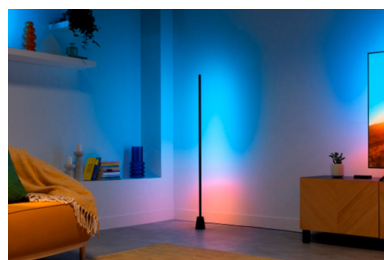

Immersive Beleuchtung

Verwandle Deine Home-Entertainment-Erfahrung, indem Du Deine Lichter mit Musik und Video synchronisierst; Synchronisierungshardware erforderlich.