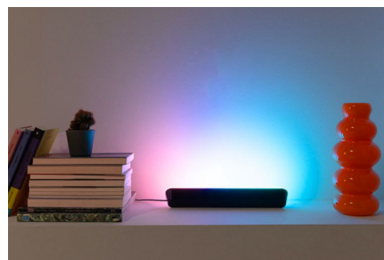

Verwandle Deinen Raum mit dieser Gradient-Stehleuchte mit Farbverlauf. Die RGBIC-Technologie erzeugt lebendige Lichteffekte in mehreren Farben gleichzeitig. Mit ihrem schlanken, minimalistischen Design macht sie in jedem Raum eine gute Figur. Dank der einstellbaren Presets kannst Du zwischen dynamischen Animationen und sanftem, statischem Glimmen oder Leuchten wählen. Du kannst Dein Licht sogar mit Deinem Fernsehbildschirm synchronisieren (Synchronisierungshardware erforderlich) oder es im Rhythmus Deiner Lieblingssongs tanzen lassen.

Größenfaktor

- Stilvolles Design

Besonderheiten

Wirklich einfach einzurichten

1. WiZ APP herunterladen
2. Schalte Dein Licht ein
3. Verbinde Dein Licht mit WLAN

SpaceSense Bewegungserkennung

Verwandle Deine Lichter dank der integrierten SpaceSense Technologie in Bewegungsmelder, die sich automatisch einschalten, wenn Du den Raum betrittst – es sind nur zwei oder mehr Connected by WiZ Lichter bzw. Geräte erforderlich.

Synchron zur Musik

Spüre den Rhythmus mit Music Sync. Synchronisiere Deine Lichter mühelos mit Deinen Lieblingsliedern, indem Du das Mikrofon Deines Smartphones benutzt.

Matter-zertifiziert

Steuere so, wie Du es gerne möchtest – mit Deinem bevorzugten Smart Home Assistant! Kompatibel für die nahtlose Integration mit Alexa, Google Home und Apple Home.

Stilvolles Design

Mit ihrem modernen, minimalistischen Stil bringt diese Leuchte mühelos einen Hauch von Raffinesse und Eleganz in jeden Raum.

Glatte Farbverläufe

Beleuchte Wände mit mehreren Farben gleichzeitig, die nahtlos ineinander übergehen, um schöne Lichtverläufe zu erzeugen.