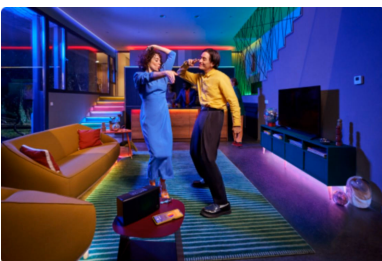

Verwandle Deinen Raum mit dieser Gradient-Stehleuchte mit Farbverlauf. Die RGBIC-Technologie erzeugt lebendige Lichteffekte in mehreren Farben gleichzeitig. Mit ihrem schlanken, minimalistischen Design macht sie in jedem Raum eine gute Figur. Dank der einstellbaren Presets kannst Du zwischen dynamischen Animationen und sanftem, statischem Glimmen oder Leuchten wählen. Du kannst Dein Licht sogar mit Deinem Fernsehbildschirm synchronisieren (Synchronisierungshardware erforderlich) oder es im Rhythmus Deiner Lieblingssongs tanzen lassen.

Größenfaktor

- Stilvolles Design

Besonderheiten

Wirklich einfach einzurichten

1. WiZ APP herunterladen
2. Schalte Dein Licht ein
3. Verbinde Dein Licht mit WLAN

SpaceSense Bewegungserkennung

Verwandle Deine Lichter dank der integrierten SpaceSense Technologie in Bewegungsmelder, die sich automatisch einschalten, wenn Du den Raum betrittst – es sind nur zwei oder mehr Connected by WiZ Lichter bzw. Geräte erforderlich.

Synchron zur Musik

Spüre den Rhythmus mit Music Sync. Synchronisiere Deine Lichter mühelos mit Deinen Lieblingsliedern, indem Du das Mikrofon Deines Smartphones benutzt.

Matter-zertifiziert

Steuere so, wie Du es gerne möchtest – mit Deinem bevorzugten Smart Home Assistant! Kompatibel für die nahtlose Integration mit Alexa, Google Home und Apple Home.