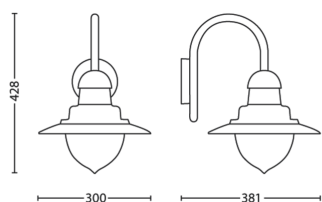

PHILIPS

Raindrop væglampe
60 W E27, uden pære

myGarden

Uden pære

Sort

Vandafvisende

01652/30/PN