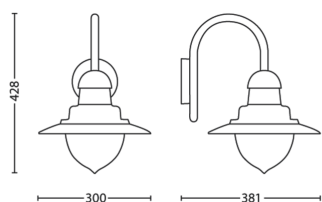

PHILIPS

Raindrop væglampe
60 W E27, uden pære

myGarden

Uden pære

Antracit

Vandafvisende

01652/52/PN