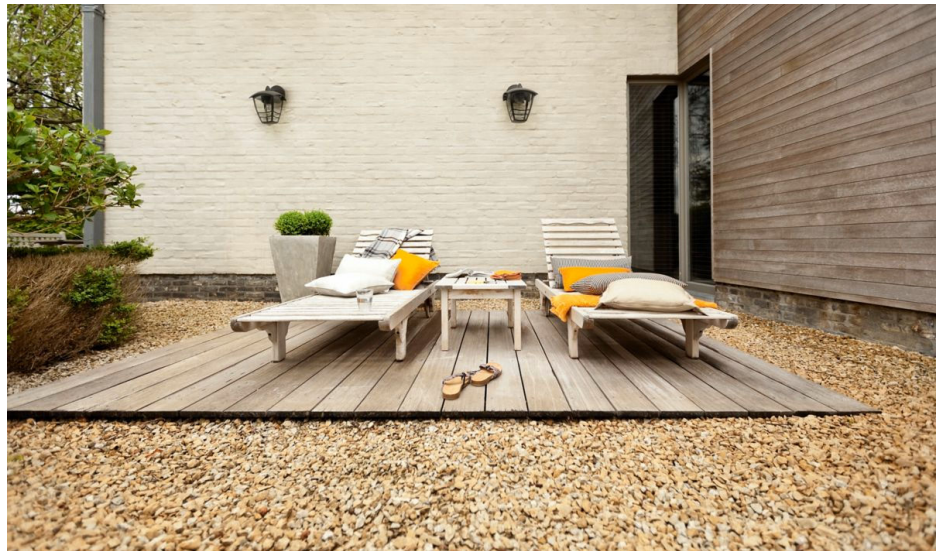

PHILIPS

Creek væglampe 60
W E27, uden pære

myGarden

Uden pære

Sort

Vandafvisende

15381/30/16

Nyd en smuk have

Sæt charmerende fokus på dit hjemms indgang med denne sorte Philips myGarden-væglampe, der lyser nedad. Den er designet i aluminium af høj kvalitet og udsender et varmt hvidt energibesparende lys. Du skal bare nyde din have – ikke andet.

Design din have med lys

- Dekorativ udendørsbelysning
- Vælg Heritage-stilen
- Vælg udendørs væglamper
- Aluminium og fremragende syntetisk materiale i høj kvalitet

Oplys din have med belysning af høj kvalitet

- Energibesparende
- Kraftfuldt lys

Oplev udendørsbelysning på en nem måde

- Til al slags vejr