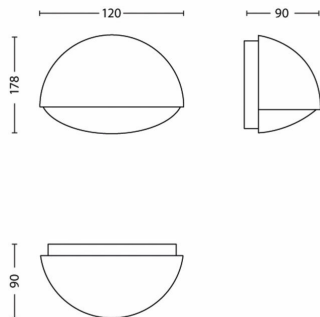

PHILIPS

Dust væglampe 3,2
W

myGarden

2.700 K

Antracit

Vandafvisende

16407/93/16