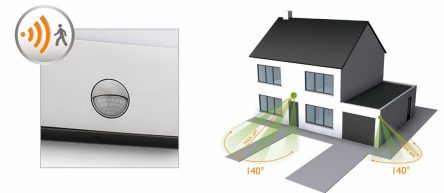

Hue Motion Sensor medfølger

Der medfølger en Motion Sensor, som kan byde dig velkommen, når du vender hjem, eller give dig besked, når nogen er ankommet. Når sensoren registrerer bevægelse, tændes lyset automatisk.