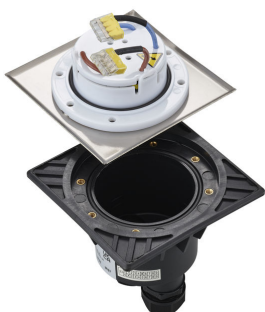

PHILIPS

Indbygningsspot

myGarden

2.700 K

Inox

Vandafvisende

17356/47/PO

Oplys din have om aftenen

Denne massive Philips myGarden Crust LED indbygningsspot i rustfrit stål afmærker stier og indkørsler uden at ændre havens udseende. Førsteklasses materialer og Philips LED'er i høj kvalitet gør, at der næsten ikke er behov for vedligeholdelse, når den først er installeret.