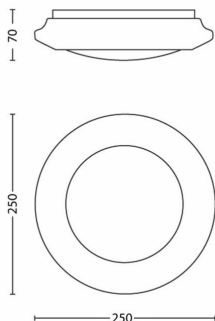

# PHILIPS

Cinnabar  
loftslampe, 6 W

Loftslamper

2.700 K

Hvid

33361/31/16