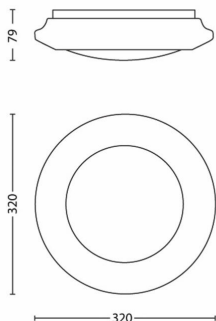

PHILIPS

Cinnabar
loftslampe, 17 W

Loftslamper

2.700 K

Hvid

33362/31/16