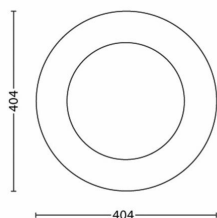

PHILIPS

Cinnabar
loftslampe, 20 W

Loftslamper

2.700 K

Hvid

33365/31/16