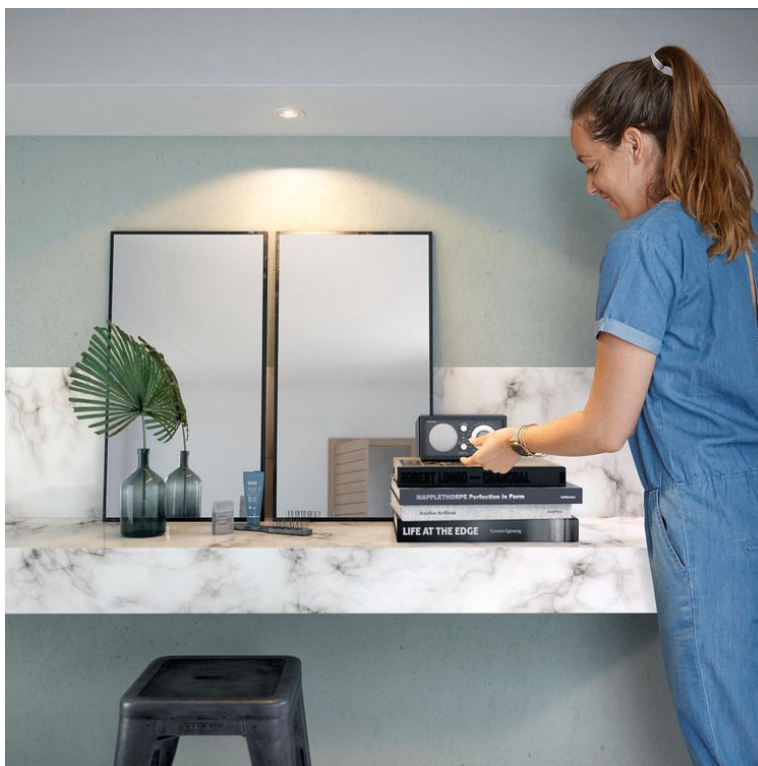

PHILIPS

Indbygningsspot

Indbygningsspot

Uden pære

hvid

50181/31/PN

Skab den rette stil med lys

Philips Enneper indbygningsspot er lavet af materiale af høj kvalitet og enkle linjer, der passer til enhver stil. Vælg en Philips GU10 LED pære, der passer til dig, og få langtidsholdbart lys af høj kvalitet.

Særlige egenskaber

- Pære medfølger ikke
- Let pæreskift

Designet til dagligstue og soveværelse

- materiale af høj kvalitet
- Ingen støv, ingen rust

Vigtigste nyheder

Pære medfølger ikke

Lampen leveres uden lyskilde, hvilket gør dig i stand til at vælge den lyseffekt, der passer bedst til rummet og din personlige smag. Ved at vælge en Philips LED lyskilde sikres en høj kvalitet og langvarig lyseffekt.

Let pæreskift

Den nye brugervenlige ring giver ubesværet påsætning af GU10 pære.

materiale af høj kvalitet

Denne indbygningsspot er udført i syntetiske materialer af høj kvalitet. Dette sikrer et solidt og langtidsholdbart produkt, som vil forskønne dit hjem i mange år fremover.