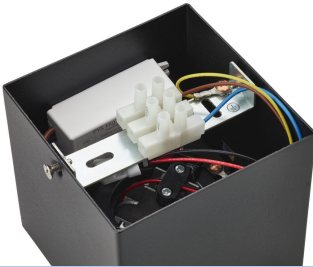

PHILIPS

Box lofts-/vægspot

Lofts- & vægspots

2.200-2.700 K

Sort

Dæmpbar; WarmGlow

Materialer af høj kvalitet

50491/30/P0

Spothoved, der er nemt at justere

Det indstillelige spothoved er designet til at rette lyset derhen, hvor du har brug for det.

Specifikationer

Pære egenskaber

- Tiltænkt anvendelse: Indendørs

Design og finish