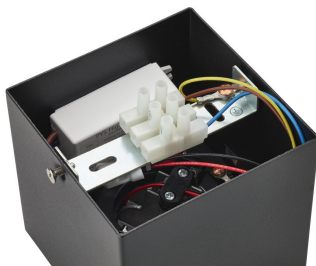

## Box lofts-/vægspot

Lofts- & vægspots

2.200-2.700 K

Sort

Dæmpbar; WarmGlow

Materialer af høj kvalitet

50491/30/P0