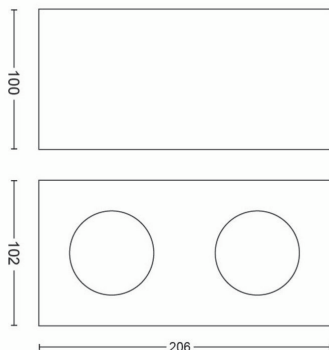

# PHILIPS

Box lofts-/vægspot  
x 2

Lofts- & vægspots

2.200-2.700 K

Sort

Dæmpbar; WarmGlow

Materialer af høj kvalitet

50492/30/P0