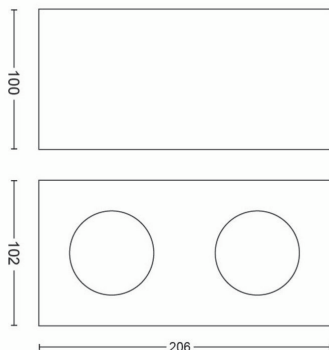

PHILIPS

Box lofts-/vægspot
x 2

Lofts- & vægspots

2.200-2.700 K

Sort

Dæmpbar; WarmGlow

Materialer af høj kvalitet

50492/30/P0