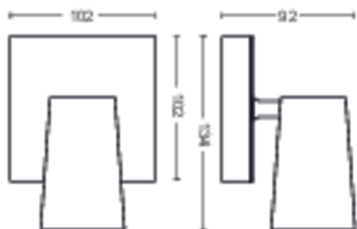

PHILIPS

Paisley lofts-/
vægspot

Lofts- & vægspots

Uden pære

Hvid

50571/31/PN