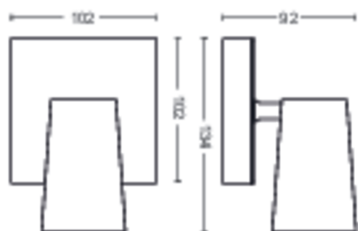

PHILIPS

Paisley lofts-/
vægspot

Lofts- & vægspots

Uden pære

Hvid

50571/31/PN