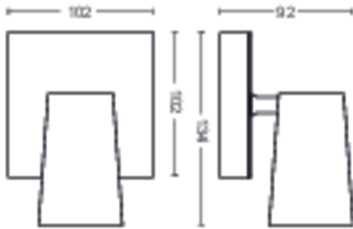

# PHILIPS

Paisley lofts-/  
vægspot

Lofts- & vægspots

Uden pære

Aluminium

50571/48/PN