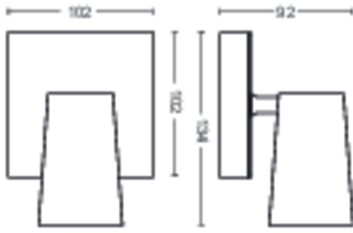

# PHILIPS

Paisley lofts-/  
vægspot

Lofts- & vægspots

Uden pære

Aluminium

50571/48/PN