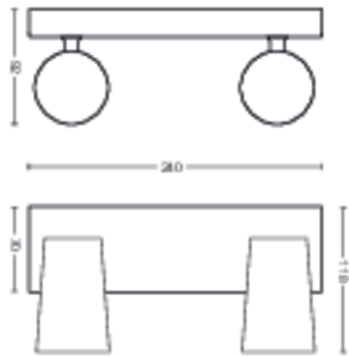

PHILIPS

Paisley lofts-/
vægspot x 2

Lofts- & vægspots

Uden pære

Hvid

50572/31/PN