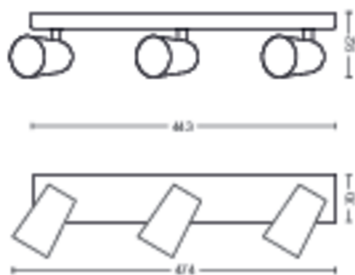

PHILIPS

Paisley lofts-/
vægspot x 3

Lofts- & vægspots

Uden pære

Hvid

50573/31/PN