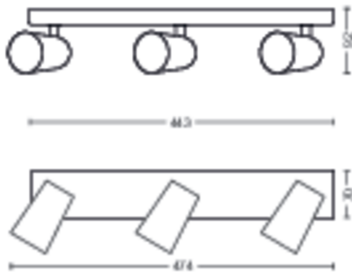

# PHILIPS

Paisley lofts-/  
vægspot x 3

Lofts- & vægspots

Uden pære

Hvid

50573/31/PN