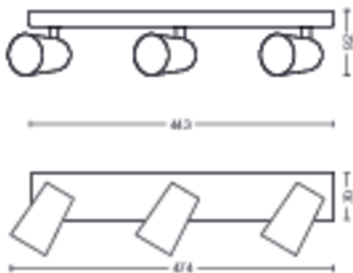

PHILIPS

Paisley lofts-/
vægspot x 3

Lofts-/vægspots

Uden pære

Hvid

50573/31/PN