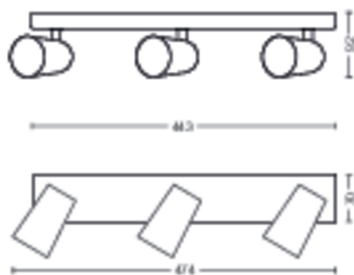

PHILIPS

Paisley lofts-/
vægspot x 3

Lofts- & vægspots

Uden pære

Aluminium

50573/48/PN