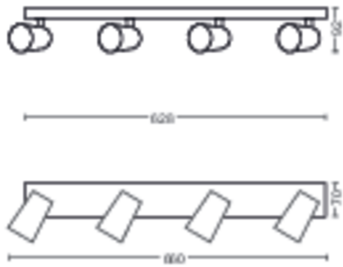

PHILIPS

Paisley lofts-/
vægspot x 4

Lofts-/vægspots

Uden pære

Hvid

50574/31/PN