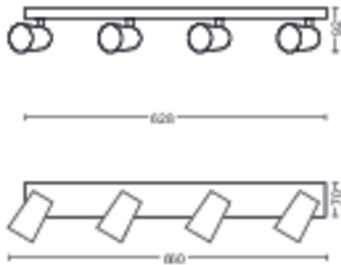

PHILIPS

Paisley lofts-/
vægspot x 4

Lofts- & vægspots

Uden pære

Hvid

50574/31/PN