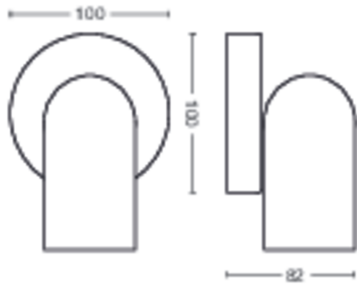

PHILIPS

Pongee lofts-/
vægspot

Lofts- & vægspots

Uden pære

Sort

50581/30/PN