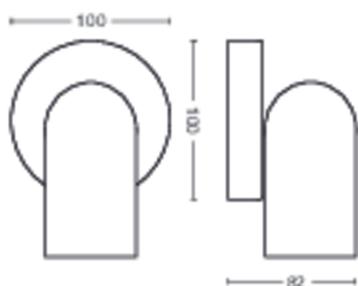

PHILIPS

Pongee lofts-/
vægspot

Lofts- & vægspots

Uden pære

Sort

50581/30/PN