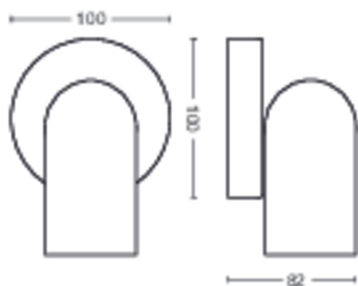

PHILIPS

Pongee lofts-/
vægspot

Lofts- & vægspots

Uden pære

Hvid

50581/31/PN