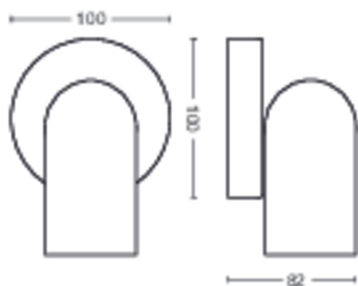

# PHILIPS

Pongee lofts-/  
vægspot

Lofts- & vægspots

Uden pære

Hvid

50581/31/PN