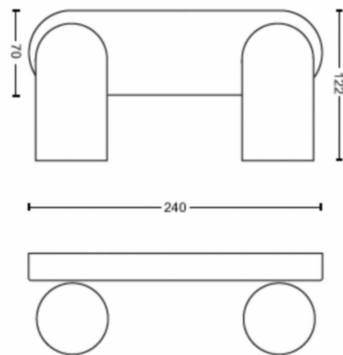

PHILIPS

Pongee lofts-/
vægspot x 2

Lofts- & vægspots

Uden pære

Sort

50582/30/PN