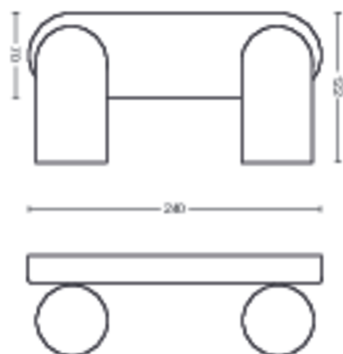

PHILIPS

Pongee lofts-/
vægspot x 2

Lofts-/vægspots

Uden pære

Sort

50582/30/PN