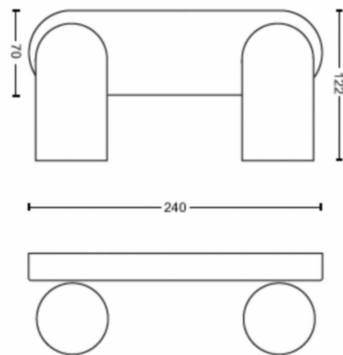

# PHILIPS

Pongee lofts-/  
vægspot x 2

Lofts- & vægspots

Uden pære

Sort

50582/30/PN