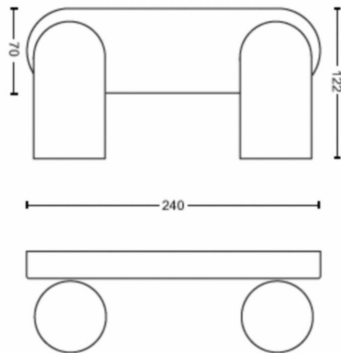

PHILIPS

Pongee lofts-/
vægspot x 2

Lofts- & vægspots

Uden pære

Hvid

50582/31/PN