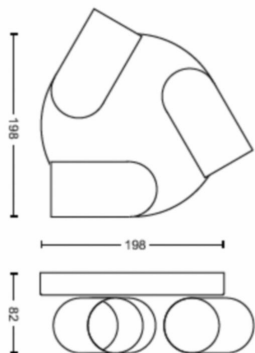

# PHILIPS

Pongee lofts-/  
vægspot x 3

Lofts- & vægspots

Uden pære

Sort

50583/30/PN