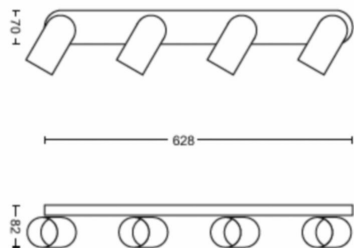

PHILIPS

Pongee lofts-/
vægspot x 4

Lofts- & vægspots

Uden pære

Sort

50584/30/PN