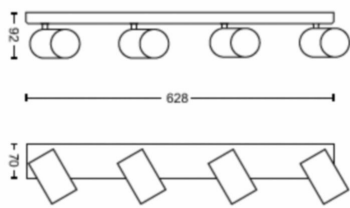

PHILIPS

Kosipo lofts-/
vægspot x 4

Lofts- & vægspots

Uden pære

Sort

50594/30/PN