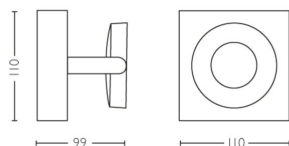

PHILIPS

Clockwork lofts-/ vægspot

Lofts-/vægspots

2.200-2.700 K

Hvid

Dæmpbar; WarmGlow

Nem at installere med ClickFix

53170/31/PO