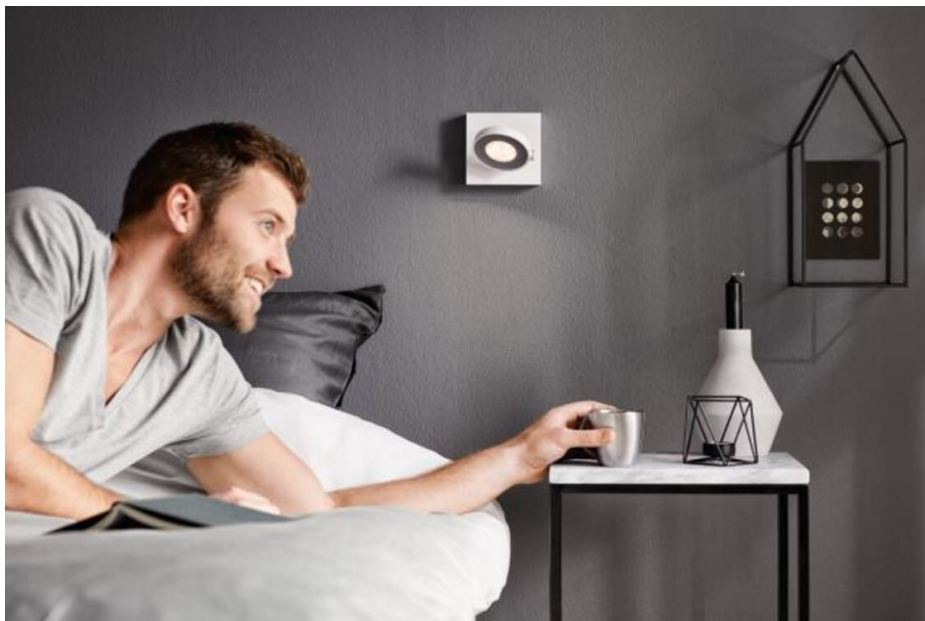

## Lyset bliver varmere, jo mere du dæmper det

Du kan ændre rummets atmosfære, så den passer til det, som du laver. Med Philips WarmGlow LED spots kan du nemt dæmpe lyset til det ønskede lysniveau – fra klar, funktionel belysning til hyggeligt, varmt lys, der er indbydende. Jo mere du dæmper, desto varmere virker lyset.