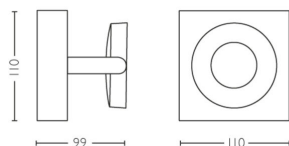

## Clockwork lofts-/ vægspot

Lofts- & vægspots

2.200-2.700 K

Hvid

Dæmpbar; WarmGlow

Nem at installere med ClickFix

53170/31/PO