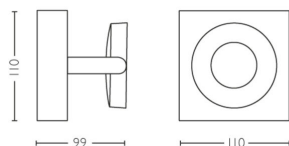

PHILIPS

Clockwork lofts-/ vægspot

Lofts- & vægspots

2.200-2.700 K

Hvid

Dæmpbar; WarmGlow

Nem at installere med ClickFix

53170/31/PO