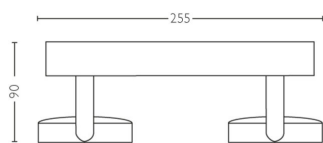

PHILIPS

Clockwork lofts-/ vægspot x 2

Lofts- & vægspots

2.200-2.700 K

Hvid

Dæmpbar; WarmGlow

Nem at installere med ClickFix

53172/31/P0