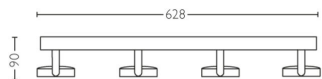

PHILIPS

Clockwork lofts-/ vægspot x 4

Lofts- & vægspots

2.200-2.700 K

Hvid

Dæmpbar; WarmGlow

Nem at installere med ClickFix

53174/31/PO