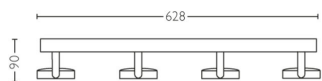

PHILIPS

Clockwork lofts-/ vægspot x 4

Lofts- & vægspots

2.200-2.700 K

Hvid

Dæmpbar; WarmGlow

Nem at installere med ClickFix

53174/31/PO