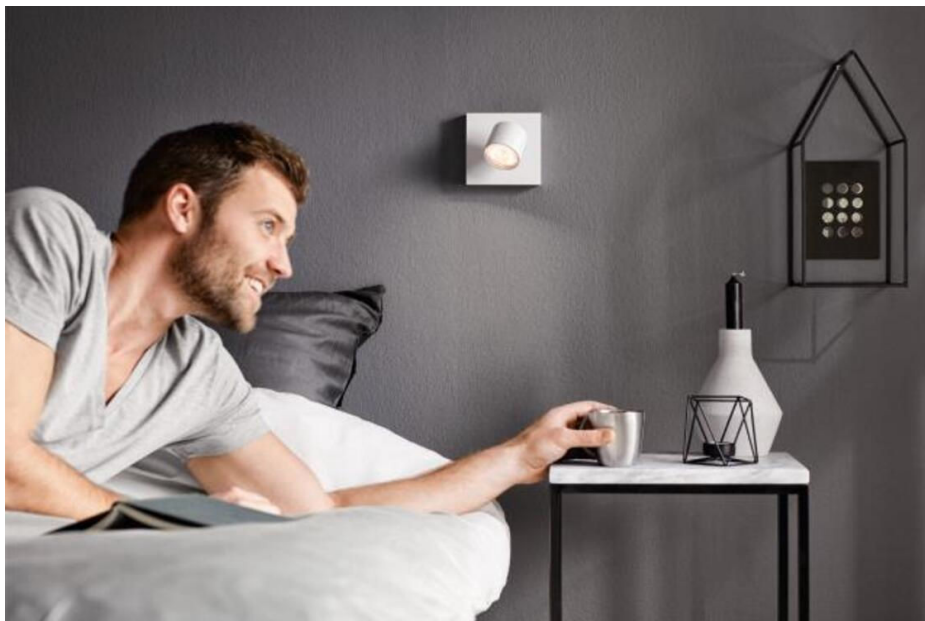

Lyset bliver varmere, jo mere du dæmper det

Du kan ændre rummets atmosfære, så den passer til det, som du laver. Med Philips WarmGlow LED spots kan du nemt dæmpe lyset til det ønskede lysniveau – fra klar, funktionel belysning til indbydende, hyggeligt lys. Jo mere du dæmper, desto varmere virker lyset.