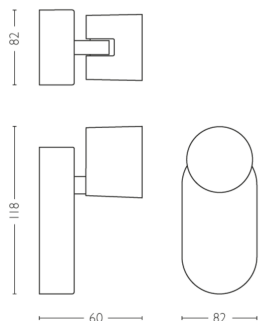

PHILIPS

Star lofts-/vægspot

Lofts- & vægspots

2.200-2.700 K

Hvid

Dæmpbar; WarmGlow

Nem at installere med ClickFix

56240/31/P0