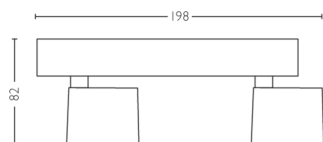

PHILIPS

Star lofts-/vægspot,
2x

Lofts- & vægspots

2.200-2.700 K

Hvid

Dæmpbar; WarmGlow

Nem at installere med ClickFix

56242/31/P0