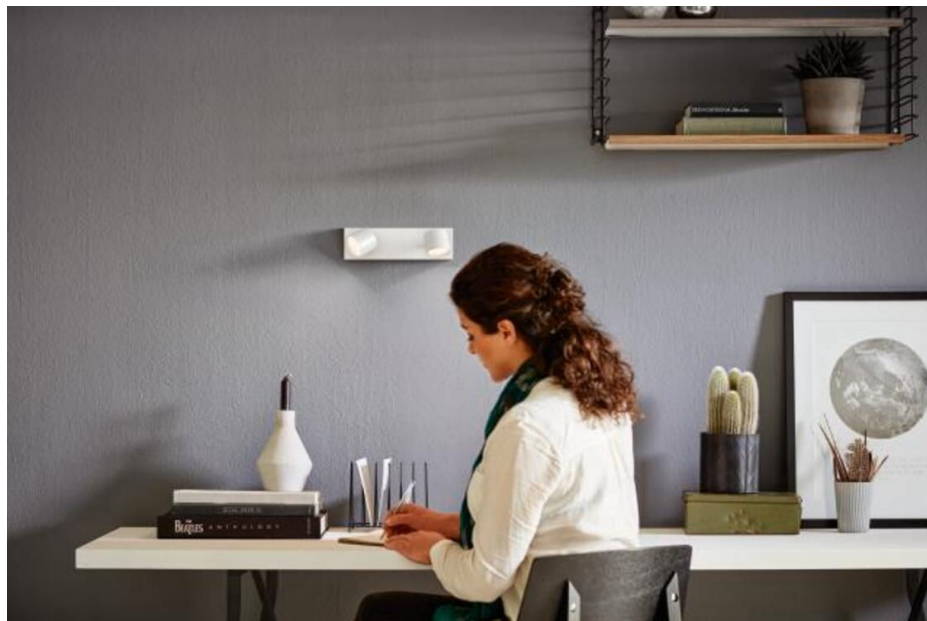

Lyset bliver varmere, jo mere du dæmper det

Du kan ændre rummets atmosfære, så den passer til det, som du laver. Med Philips WarmGlow LED spots kan du nemt dæmpe lyset til det ønskede lysniveau – fra klar, funktionel belysning til indbydende, hyggeligt lys. Jo mere du dæmper, desto varmere virker lyset.